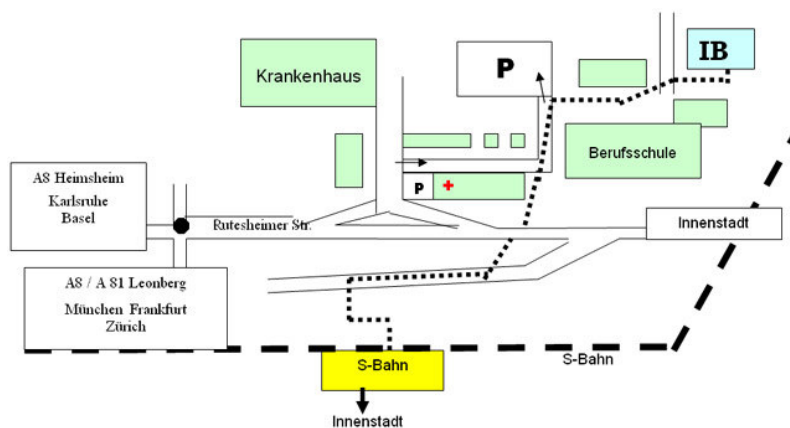

Tel.: +49 (0) 7152-303-0

www.amber-hotels.de

Zimmerpreise siehe Ausschreibung
Room rates see fact sheet

Jugendgästehaus Leonberg

**Internationaler Bund
Jugendgästehaus**
Fockentalweg 14
71229 Leonberg
Germany

Frau Inez Schmidt

Email: JGH-Leonberg@Internationaler-bund.de

Fax: +49 (0) 7152-92856-30

Tel.: +49 (0) 7152-92856-0

www.ibhotels.de

Zimmerpreise siehe Ausschreibung
Room rates see fact sheet

Anfahrtsbeschreibung:

Jugendgästehaus Leonberg

Anfahrt mit dem Auto

A 8 Ausfahrt Leonberg
Richtung Stadtmitte bzw.
Krankenhaus.

Vor dem Krankenhaus rechts
zum Parkplatz des Beruflichen
Schulzentrums.
Zwischen der Telefonsäule und
der Sporthalle, vorbei an der
Schranke zum Jugendgästehaus.