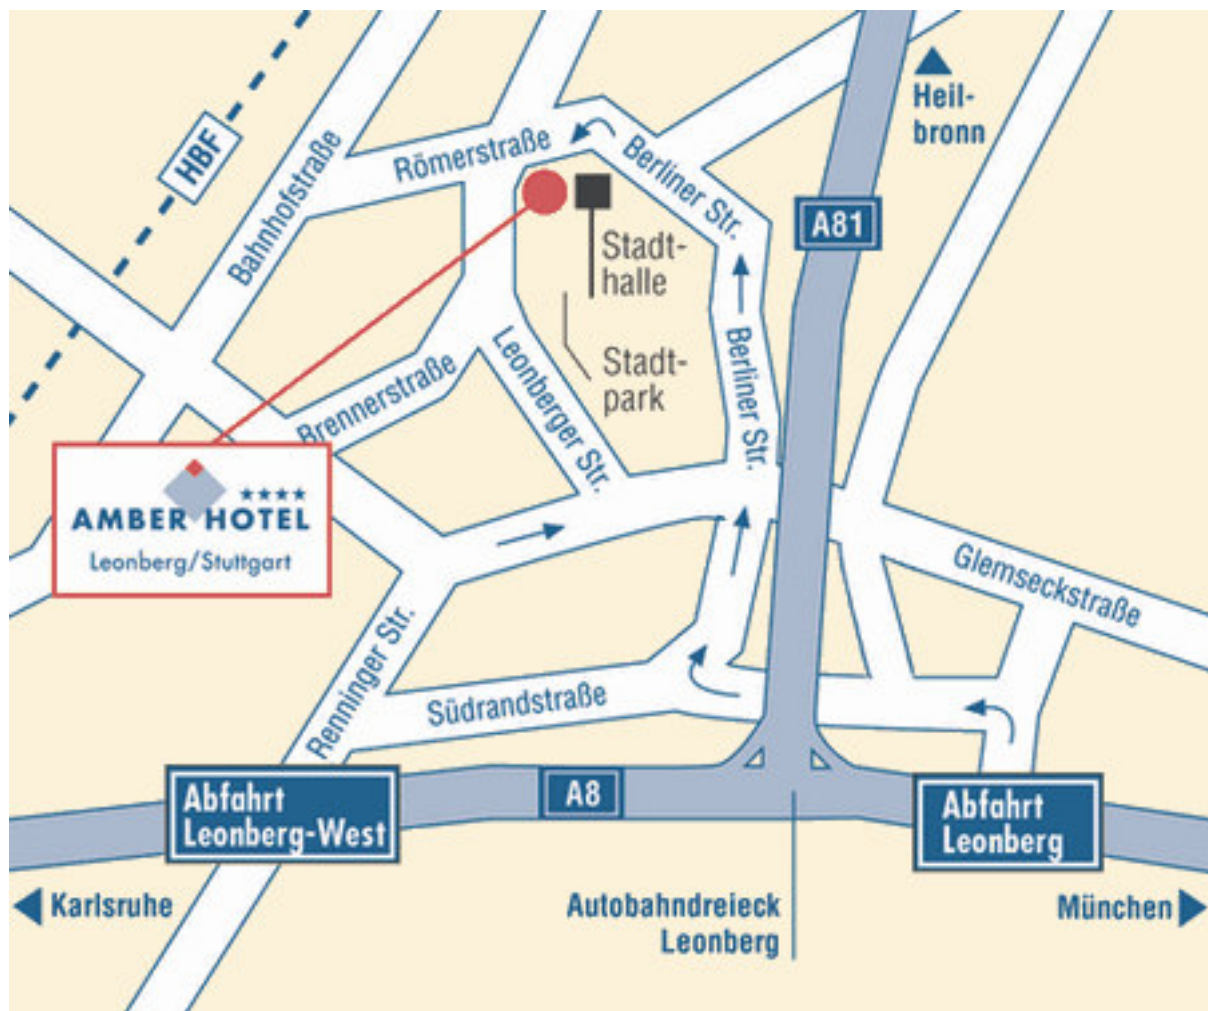

Tel.: +49 (0) 7152-303-0

www.amber-hotels.de

Zimmerpreise siehe Ausschreibung
Room rates see fact sheet

Jugendgästehaus Leonberg

**Internationaler Bund
Jugendgästehaus**
Fockentalweg 14
71229 Leonberg
Germany

Jugendgästehaus Leonberg

Anfahrt mit dem Auto

A 8 Ausfahrt Leonberg
Richtung Stadtmitte bzw.
Krankenhaus.

Vor dem Krankenhaus rechts
zum Parkplatz des Beruflichen
Schulzentrums.
Zwischen der Telefonsäule und
der Sporthalle, vorbei an der
Schranke zum Jugendgästehaus.